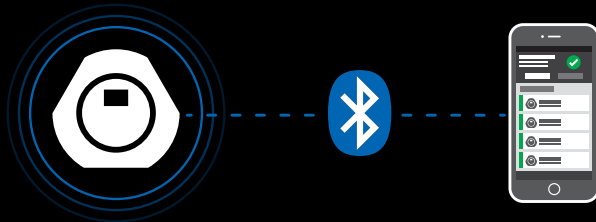

Vous ne disposez pas d'un compte Grid ?
Téléchargez les journaux d'un détecteur individuel directement vers l'application.