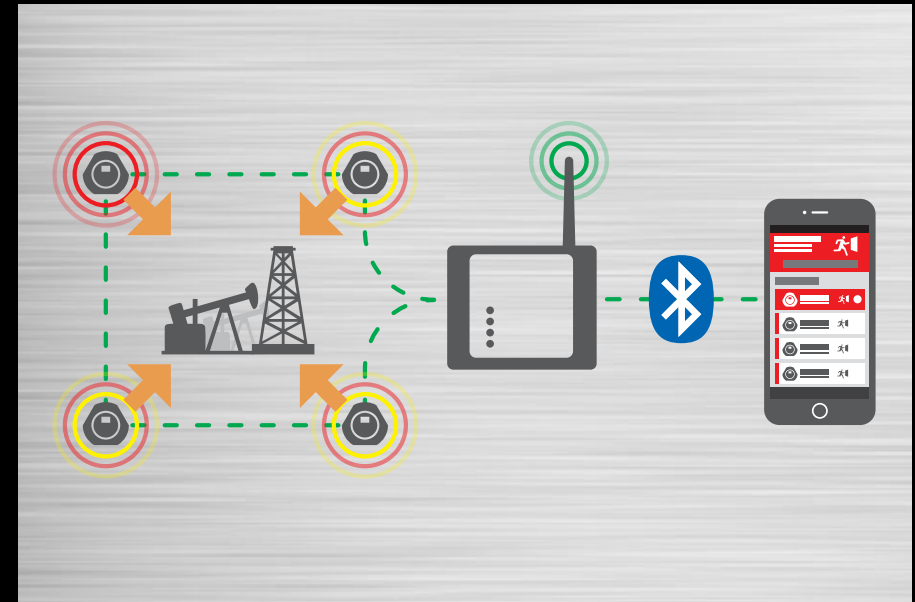

ALTAIR[®] io360

Détecteur de gaz

MSA
The Safety Company

Que ce soit sur un seul site ou plusieurs, en local ou à distance, le détecteur de gaz ALTAIR io360 s'adapte sans effort à tous vos besoins, augmentant la sécurité sur votre site de travail et pour vos collaborateurs.

Fonctionnement des alarmes

ALARME DE DANGER

Si un détecteur est exposé à un danger lié à un combustible, à un gaz toxique ou à la concentration d'oxygène, il émet une alarme sonore et visuelle.

ALARMES PARTAGÉES ET ÉVACUATIONS MANUELLES

Si l'option « Alarme partagée » est activée et qu'un détecteur passe en mode « Alarme de danger », les autres détecteurs indiquent d'évacuer par des alarmes sonores et visuelles. Les évacuations peuvent également être déclenchées manuellement à partir de l'application Grid ou mobile.

Outre les alarmes au niveau du détecteur...

recevez des notifications où que vous soyez grâce à des alertes à distance lorsque vous utilisez Grid...

...ou soyez alerté localement sur un appareil mobile si celui-ci est connecté au MSA HUB.