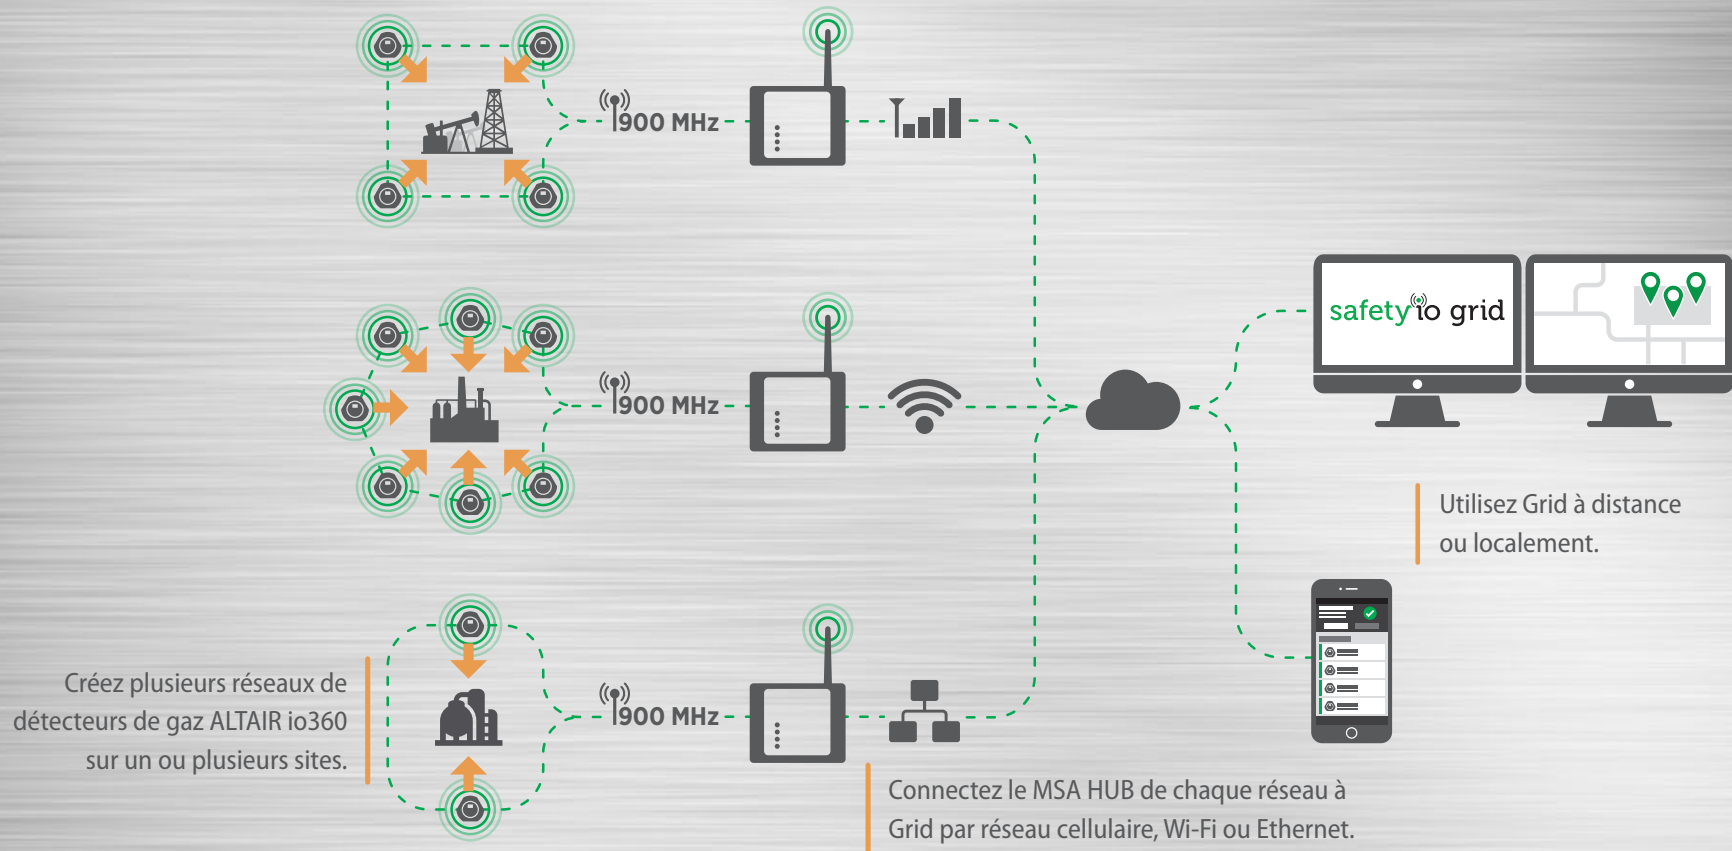

ALTAIR[®] io360

Détecteur de gaz

MSA
The Safety Company

Que ce soit sur un seul site ou plusieurs, en local ou à distance, le détecteur de gaz ALTAIR io360 s'adapte sans effort à tous vos besoins, augmentant la sécurité sur votre site de travail et pour vos collaborateurs.

NOUS CONNAISSONS LES ENJEUX. VOS ENJEUX.

Options de connectivité

SURVEILLANCE À DISTANCE

Connecter votre réseau de détecteurs de gaz ALTAIR io360 à Safety io Grid vous permet de surveiller et de gérer à distance votre parc de détecteurs, de collecter des données, ainsi que de prendre des mesures pour créer des sites plus sûrs.

Chaque MSA HUB peut prendre en charge jusqu'à 32 détecteurs de gaz ALTAIR io360.

Le HUB 868 MHz (disponible dans certains pays en Europe, Afrique, Moyen-Orient et dans la région Pacifique) prend en charge jusqu'à 16 détecteurs.

SURVEILLANCE LOCALE

Le MSA HUB permet de créer un réseau local de détecteurs de gaz ALTAIR io360.

Déployez plusieurs détecteurs de gaz
ALTAIR io360 sur votre site.

Gérez localement le réseau ou
des détecteurs individuels grâce
à l'application mobile Grid.