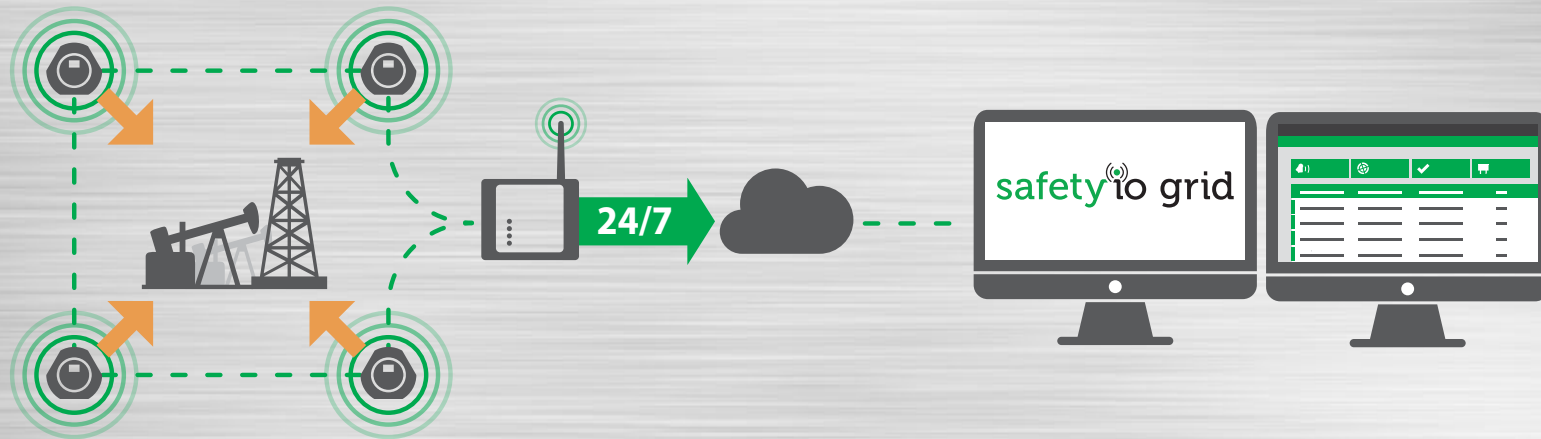

Fonctionnement des enregistrements de données

Les journaux de données du détecteur de gaz ALTAIR io360 sont automatiquement téléchargés vers votre compte Grid. Il est facile de rechercher, de filtrer et d'accéder aux données où que vous soyez. De plus, elles sont stockées aussi longtemps que nécessaire, facilitant ainsi la gestion, une responsabilisation accrue, ainsi que la possibilité d'apprendre de ces données.