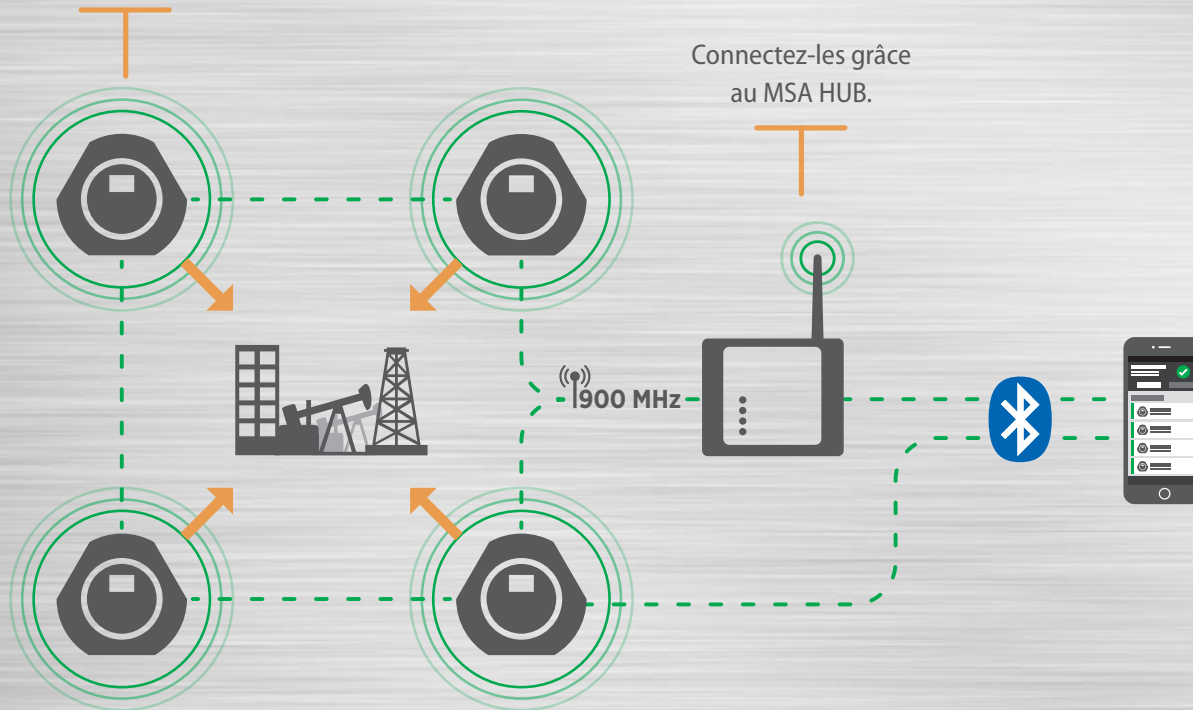

ALTAIR[®] io360

Détecteur de gaz

MSA
The Safety Company

Que ce soit sur un seul site ou plusieurs, en local ou à distance, le détecteur de gaz ALTAIR io360 s'adapte sans effort à tous vos besoins, augmentant la sécurité sur votre site de travail et pour vos collaborateurs.

NOUS CONNAISSONS LES ENJEUX. VOS ENJEUX.

Options de connectivité

SURVEILLANCE À DISTANCE

Connecter votre réseau de détecteurs de gaz ALTAIR io360 à Safety io Grid vous permet de surveiller et de gérer à distance votre parc de détecteurs, de collecter des données, ainsi que de prendre des mesures pour créer des sites plus sûrs.

Chaque MSA HUB peut prendre en charge jusqu'à 32 détecteurs de gaz ALTAIR io360.

Le HUB 868 MHz (disponible dans certains pays en Europe, Afrique, Moyen-Orient et dans la région Pacifique) prend en charge jusqu'à 16 détecteurs.

SURVEILLANCE LOCALE

Le MSA HUB permet de créer un réseau local de détecteurs de gaz ALTAIR io360.

Déployez plusieurs détecteurs de gaz
ALTAIR io360 sur votre site.

Gérez localement le réseau ou
des détecteurs individuels grâce
à l'application mobile Grid.